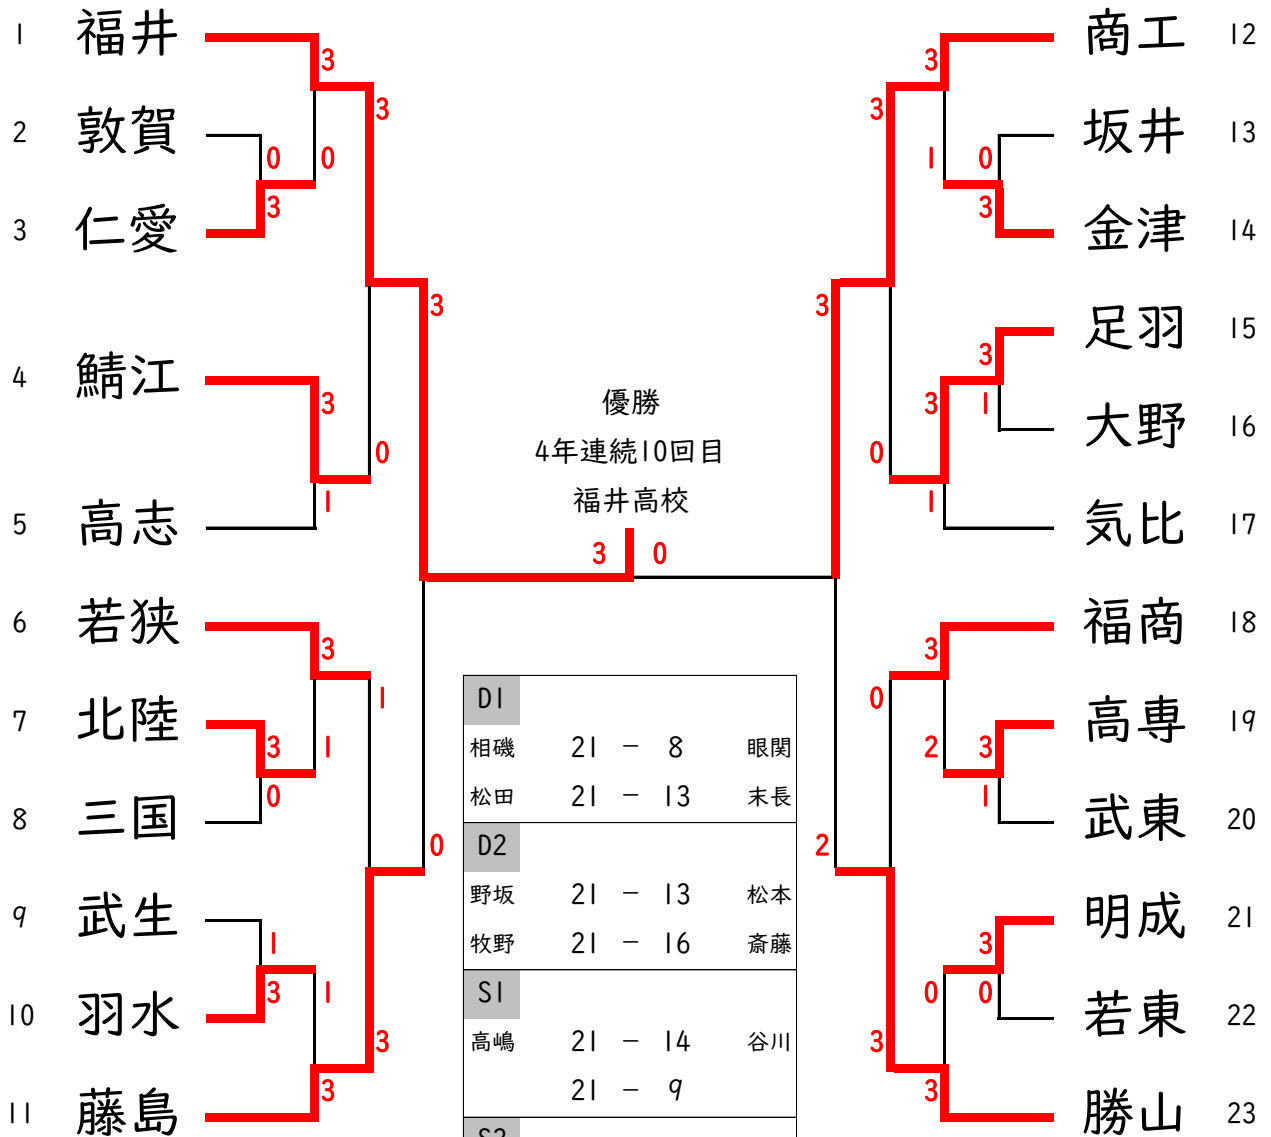

大会名 [令和5年度 高校新人大会]

学校対抗戦

令和5年11月10日 (金)
高体連バドミントン専門部

学校対抗戦

女子団体戦トーナメント表

D1	相磯	21 - 8	眼関
	松田	21 - 13	末長
D2	野坂	21 - 13	松本
	牧野	21 - 16	斎藤
S1	高嶋	21 - 14	谷川
		21 - 9	
S2	相磯		末長
S3	松田		眼関

シード決定戦