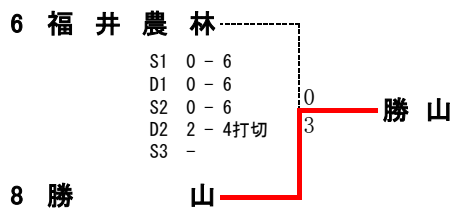

男子団体戦

3位決定戦

2位決定戦

1R1	2	敦賀工業	1-4	若狭	3
S1	阿部祐準②	0-6	石崎翔大①		
D1	谷健介① 北山慶一①	4-6	村松柰汰② 赤崎大和①		
S2	下野理人①	0-6	中道蒼樹②		
D2	武田權成② 川口極①	7-5	川崎貴登① 田中規大①		
S3	片山涼②	3-6	佐藤旬①		

1R2	4	福井商業	2-3	福井高専	5
S1	増永優志②	6-0	近藤悠太②		
D1	佐々木亮吾② 内藤颯大②	6-3	松尾太智② 森川義仁①		
S2	廣瀬暉②	1-6	南部匠成①		
D2		0-6	櫻井翔太② 伊藤彬①		
S3		0-6	田中竣也①		