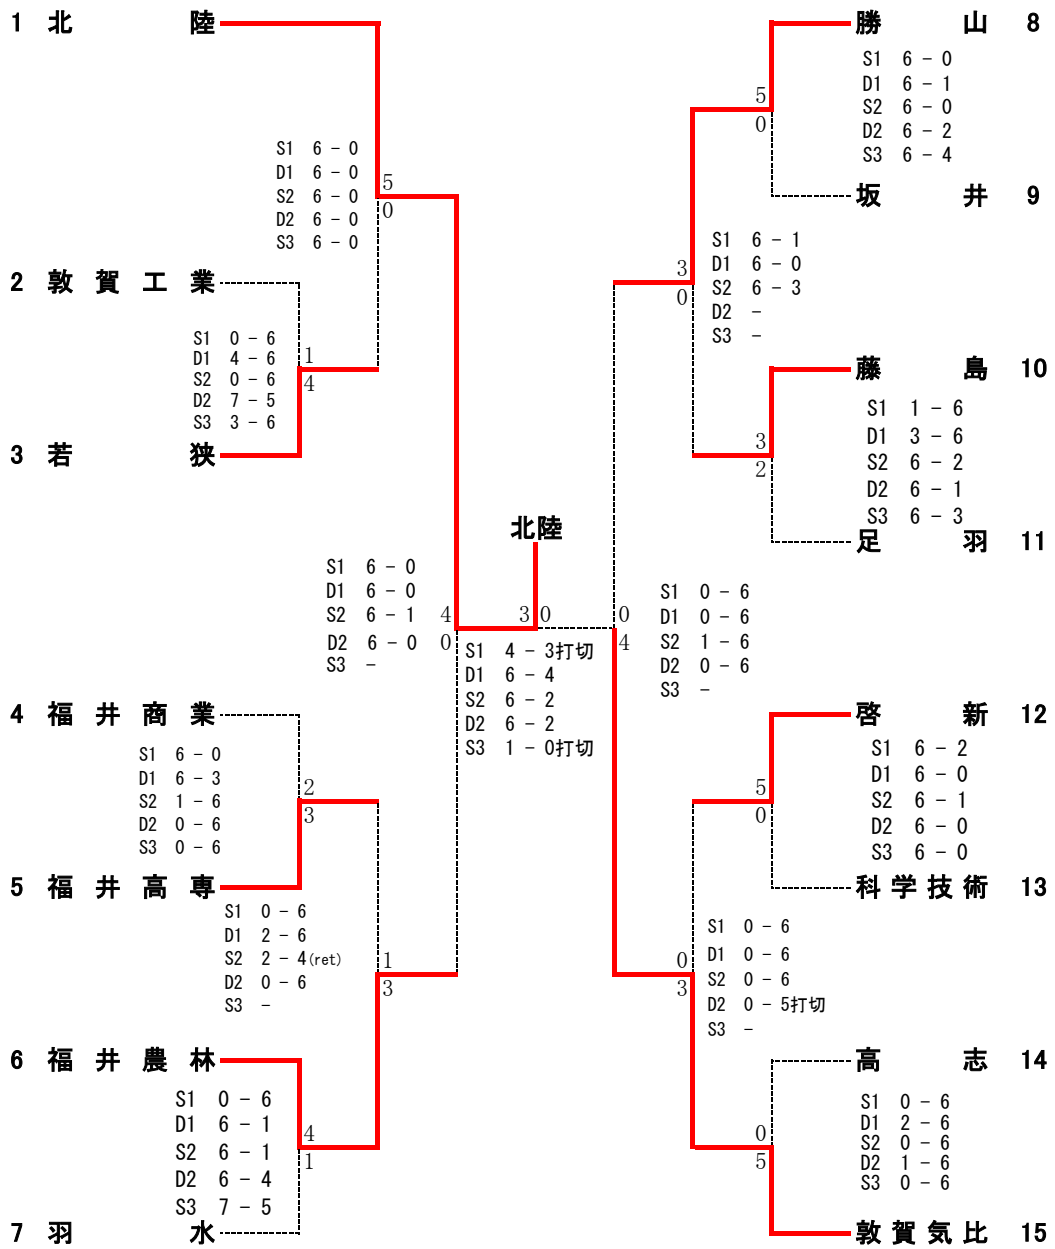

男子団体戦

3位決定戦

2位決定戦

1R1	2	敦賀工業	1-4	若狭	3
S1	阿部祐準②	0-6	石崎翔大①		
D1	谷健介① 北山慶一①	4-6	村松柰汰② 赤崎大和①		
S2	下野理人①	0-6	中道蒼樹②		
D2	武田權成② 川口極①	7-5	川崎貴登① 田中規大①		
S3	片山涼②	3-6	佐藤旬①		

1R2	4	福井商業	2-3	福井高専	5
S1	増永優志②	6-0	近藤悠太②		
D1	佐々木亮吾② 内藤颯大②	6-3	松尾太智② 森川義仁①		
S2	廣瀬暉②	1-6	南部匠成①		
D2		0-6	櫻井翔太② 伊藤彬①		
S3		0-6	田中竣也①		

1R3	6	福井農林	4-1	羽水	7
S1	横田晃②	0-6	山崎健人②		
D1	伊藤榛乙② 酒井慎弥①	6-1	野々村暁斗② 平井榮治②		
S2	牧野夢羽人②	6-1	左近清弥②		
D2	内倉心大② 佐々木侑士②	6-4	松田晴向① 穂田晃大①		
S3	山口葵②	7-5	西端奏人①		

1R4	8	勝山	5-0	坂井	9
S1	朝日向琉輝②	6-0	竹林龍司②		
D1	牧野透歩② 前川穂積②	6-1	村上歩② 小林遥②		
S2	加藤幸史郎①	6-0	臼田皓輝①		
D2	川村陽日② 北川未來②	6-2	木下遼一① 酒井迅生①		
S3	坂下楓太②	6-4	野路春輝②		

1R5	10	藤島	3-2	足羽	11
S1	高橋冬家②	1-6	西村瞬②		
D1	山田凌慈② 栗田和幸②	3-6	伊藤蓮② 小林矢真斗②		
S2	神谷晃生②	6-2	吉田蓮弥①		
D2	峯金正太郎② 吉村日垂②	6-1	吉池唯真② 宮本琉巳①		
S3	掃部真源②	6-3	富松達弘②		

1R6	12	啓新	5-0	科学技術	13
S1	渡邊聡大②	6-2	酒井晴②		
D1	石井一輝① 荒井仁②	6-0	渡辺翔太① 吉村恒哉①		
S2	清水惇生②	6-1	嶋崎悠真①		
D2	杉浦悠月② 坂井悠生②	6-0			
S3	矢野凌聖②	6-0			

1R7	14	高志	0-5	敦賀気比	15
S1	西野秀①	0-6	木崎航②		
D1	大綱一成② 土岐遼太郎①	2-6	若園陸登② 森山稜大①		
S2	岩城奏多②	0-6	戸根川拓磨①		
D2	亀田登夢② 北尾柗也①	1-6	荒木真弥① 奥野悠喜①		
S3	竹沢拓真①	0-6	本田拓帆①		

2R1	1	北陸	5-0	若狭	3
S1	小島温仁②	6-0	石崎翔大①		
D1	天谷俊介② 田上權斗①	6-0	佐藤旬① 田中規大①		
S2	米野俊亮①	6-0	中道蒼樹②		
D2	中山智裕① 戸谷燦太①	6-0	川崎貴登① 大上連①		
S3	琴寄光貴②	6-0	村松柰汰②		