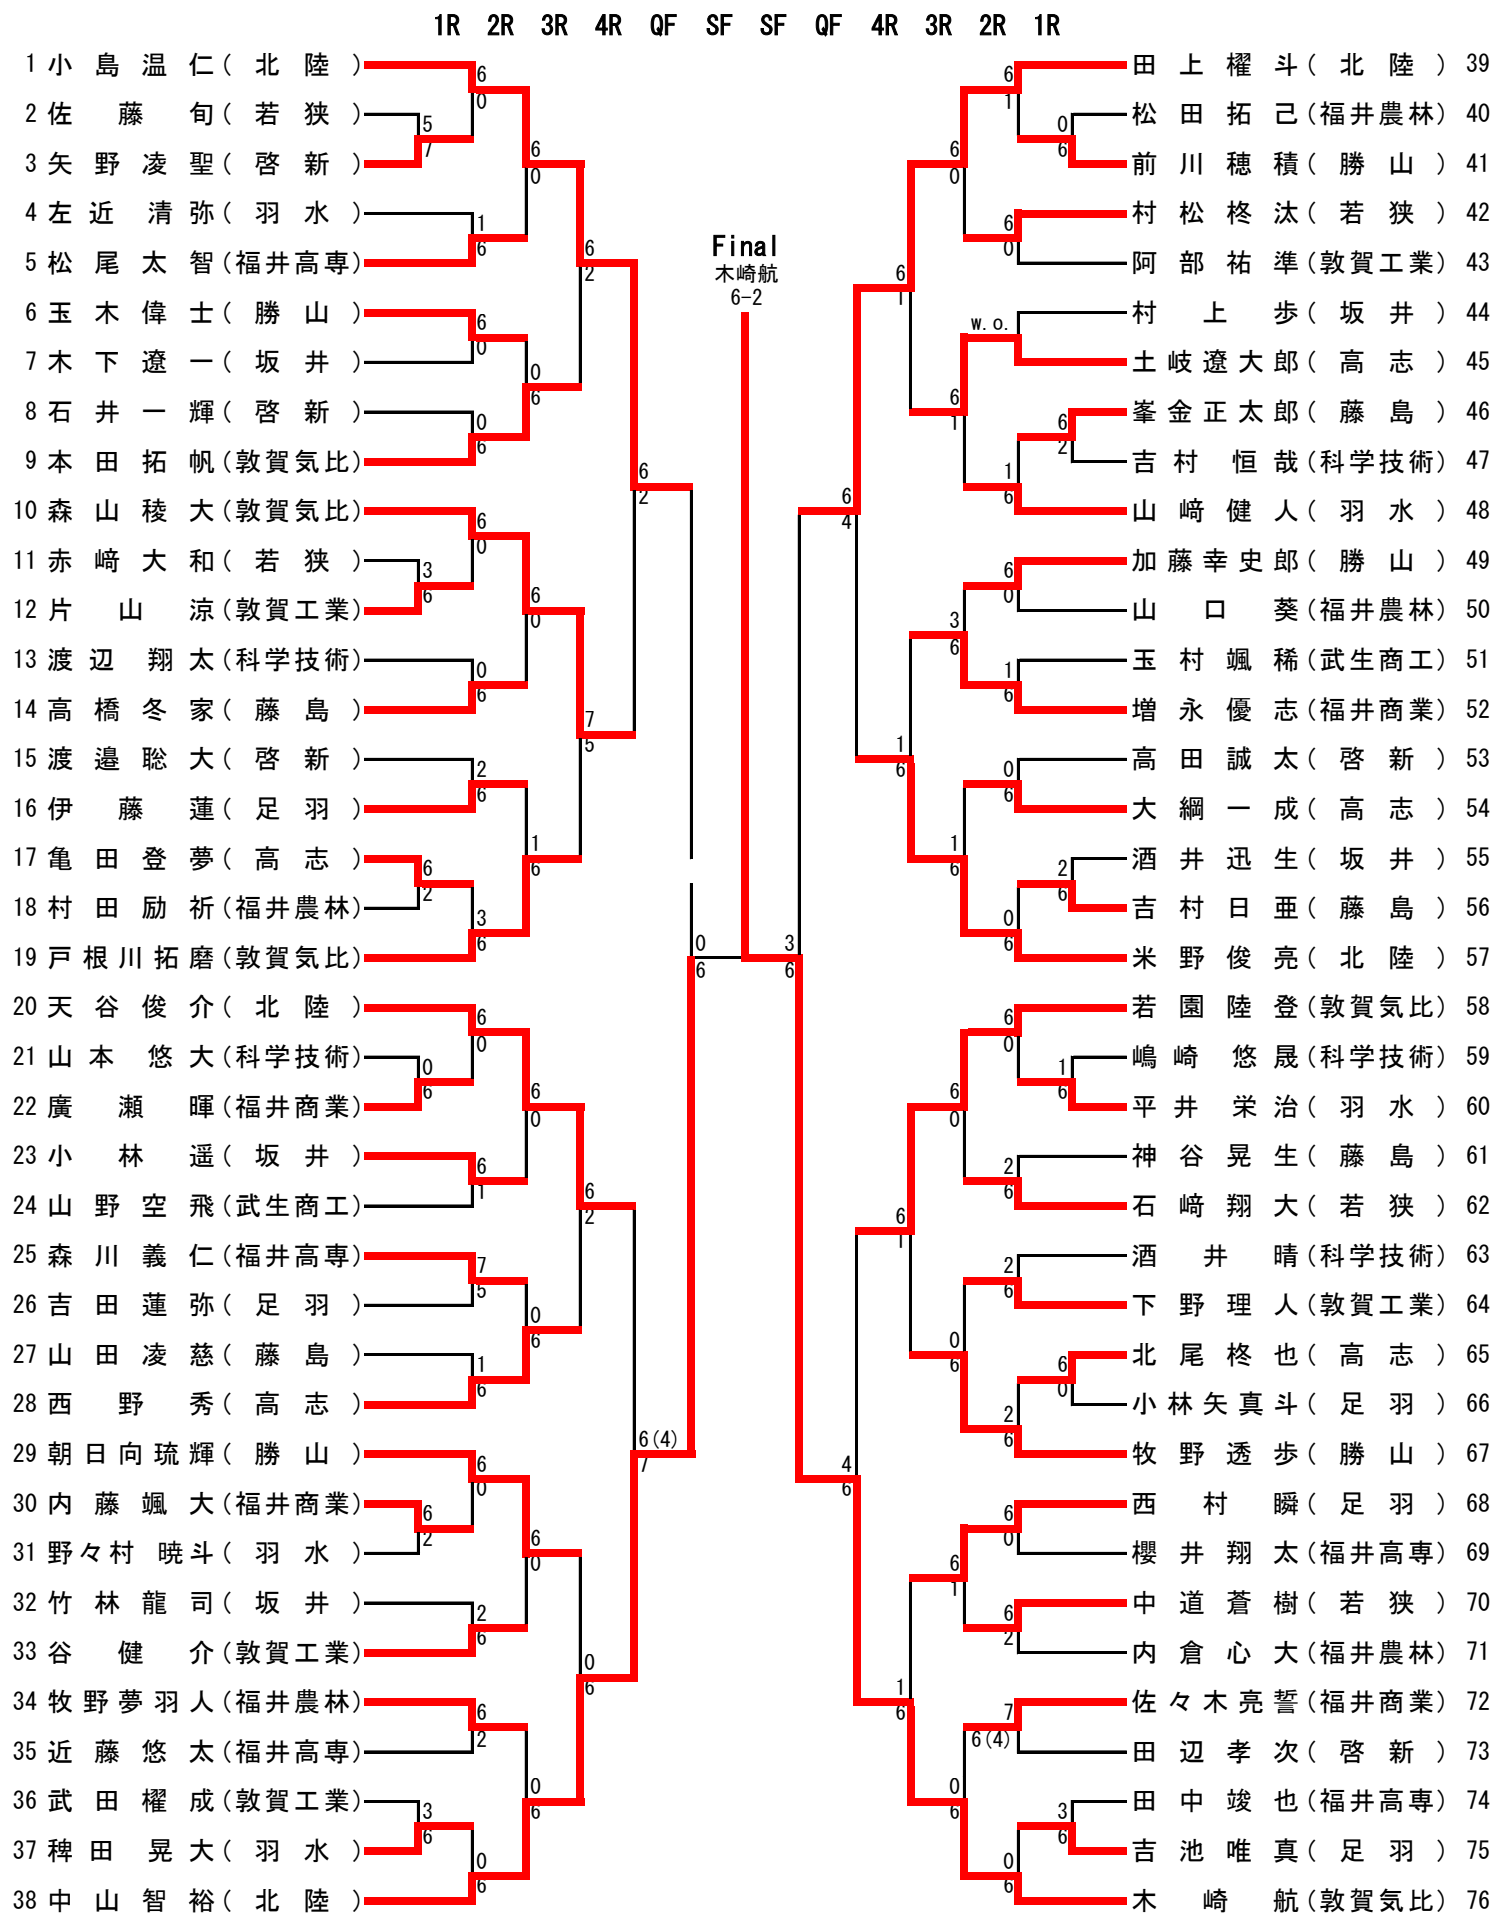

男子シングルス

1 小島 温仁 (北陸) 0-6 田上 權斗 (北陸) 39