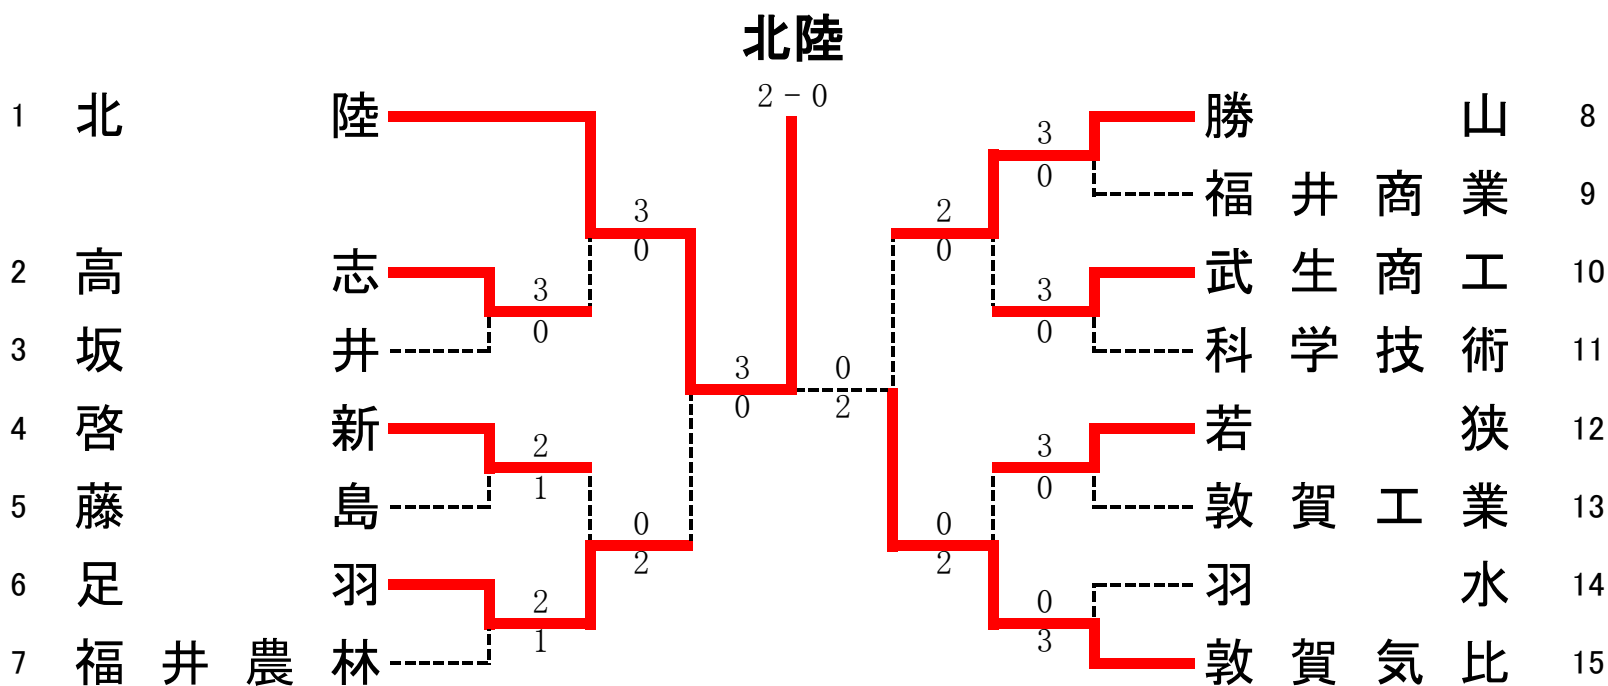

令和6年度 春季総体

春季総体テニス競技

福井運動公園県営テニス場

<男子団体>

令和6年5月30日

< 3位決定戦 >

令和6年度 春季総体 男子団体戦 対戦一覧

1R1	2	高志	3-0	坂井	3
D1	土岐遼太郎②	6-0	小林蓮③	阿閉佑星②	大綱一成③
	大綱一成③				
S1	西野秀②	6-0	村上歩③		
S2	北尾柊也②	6-0	木下遼一②		