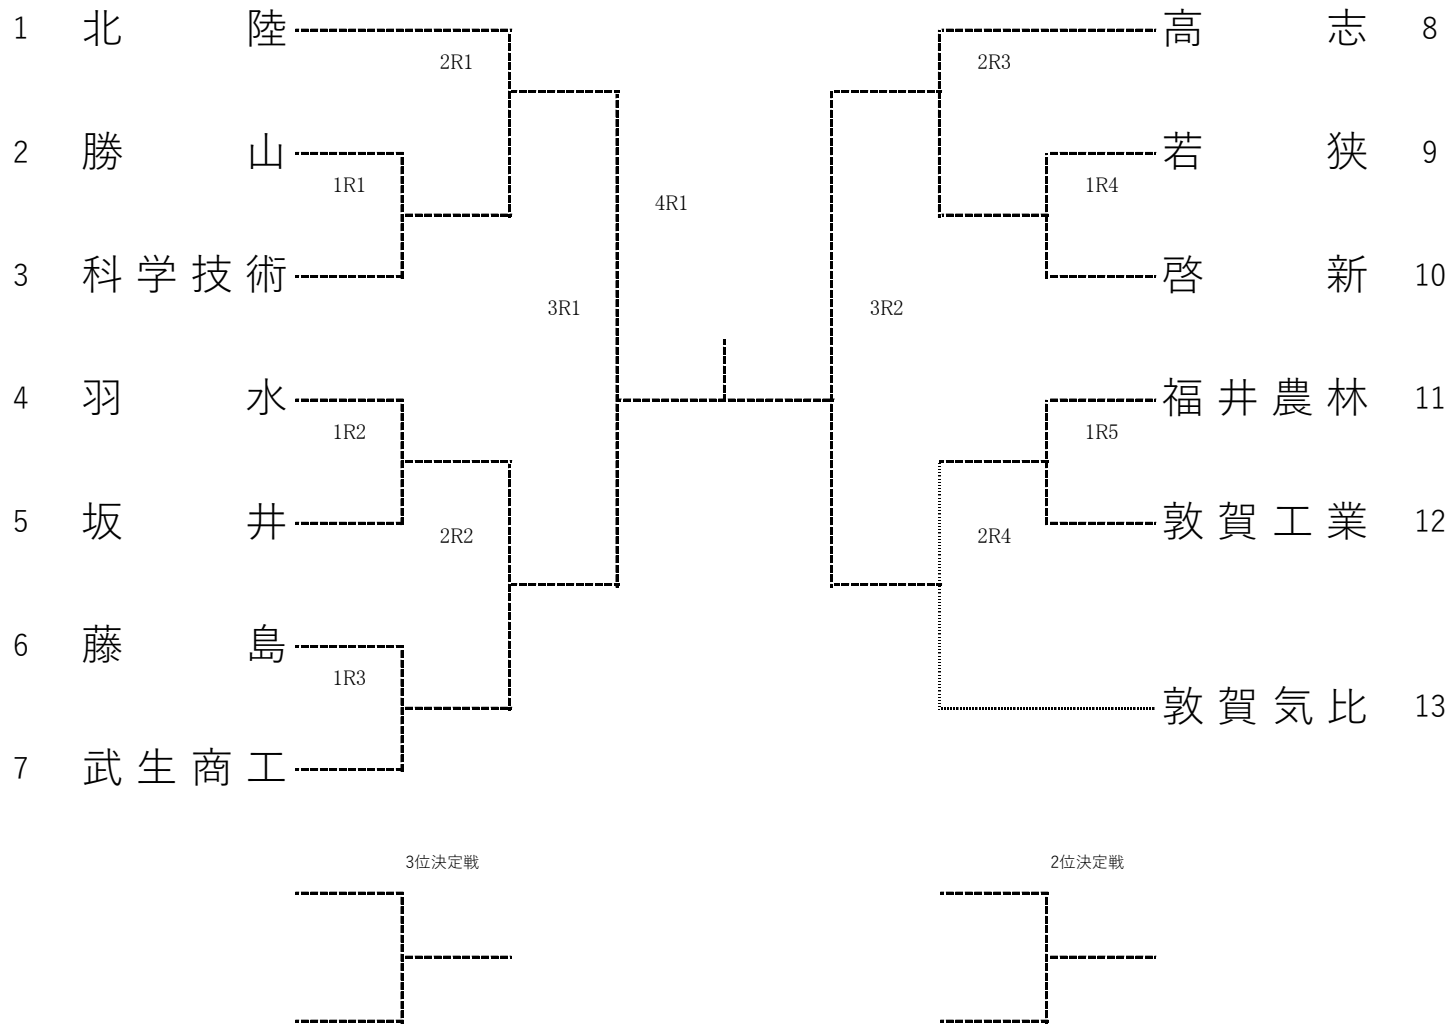

男子団体

男子団体

番号	学校名	監督氏名	No1	No2	No3	No4	No5	No6	No7	No8	No9
1	北陸	岡本光平	川上拓真②	宮本亮①	山本翔太②	真山司①	中村悠杜②	渡辺脩太①	中山桧利①	松永亮輔②	古澤侑也②
2	勝山	青木航大	鳥山詢生②	三屋孝介②	野瀬裕仁②	仲村悦朗②	三觜羽琉②	島田忠勝②	小林颯太②	西野琥珀②	
3	科学技術	桑原広宣	塩田哩玖②	種田直輝②	加藤凜太郎①	岩崎哲平②	伊藤聖永②	矢納孝星②	金森翔之①	太田大貴②	川畑勝偉②
4	羽水	山内悟	石山諒太郎②	坂井駿斗②	橋本遥生②	山川翔②	番場逞己②	平馬勇星②	村上太一②	畑地聖生②	田中海穂②
5	坂井	三津谷智士	田村春翔②	佐々木大智②	樋村吏紅②	長谷川健太②	齊藤陽②	笹岡恒佑②	岡村竜希①	林祐真①	仲嶋晴哉②
6	藤島	小和田健太郎	禿氏恵侑①	川畑晴人①	山崎佳介②	北村浩規②	山本光哩②	松岡孝洋②	吉川 真②	澤本晴紀②	花岡立翔①
7	武生商工	岸本秀義	三好史也②	岩尾真②	大西隼人②	石田久遠②	本宮剣心②	甲謙心②	三田村惣介①	刀根幸大①	黒木智①
8	高志	豊岡義弘	西野翔②	前田一稀①	宮下真南斗②	濱川照矢②	堀澤樸太②	常田晃希②	番場新①	山形諒平①	増田康介①
9	若狭	横田将也	山脇慧悟②	勢馬彰悟②	松宮圭汰②	西野太基②	宮脇峻②	四方遥也②	山口凜人①	荒木眞吾①	竹原禱羽①
10	啓新	小辻龍馬	塚田惇平②	岩泉賢人②	織田柗太②	西尾優輝②	齋藤純平①	濱谷海斗①	新岡大空①	山谷悠真①	五十嵐慶多①
11	福井農林	黒田一也	村田昊②	平岡流粋②	阪下雄亮②	南部将士②	玉森太郎①	南保祐希①	宮原颯大①	竹澤京平①	西田流世哉①
12	敦賀工業	大橋昂耀	中野寿哉①	中町駿斗②	前田健勝②	竹井嵐星②	田代惟人②	武藤夏都①	鳥山蒼空①	倉本煌仁①	柏原一翔①
13	敦賀気比	松永 亮	雀部瑛斗②	池田樹巨②	篠田泰我①	早川颯太①	佐々木喬彬②	林遼馬①	野田透羽①	山本侑叶②	佐々木理絃①