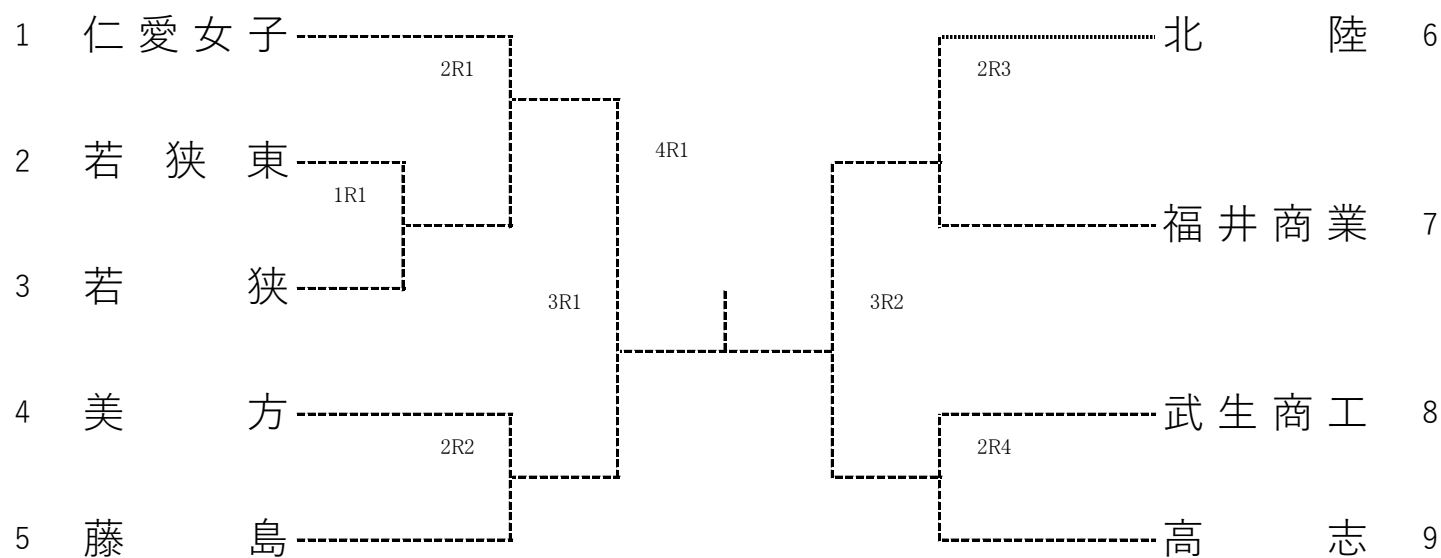

女子団体

女子団体

番号	学校名	監督氏名	No1	No2	No3	No4	No5	No6	No7	No8	No9
1	仁愛女子	堂田哲平	芹川香凜②	春日彩杏①	若松凜花②	高橋裕葦①	吉澤愛莉①	木下綾巴①	黒岩愛右①	池尾蒼華①	井上ころろ①
2	若狭東	吉川類	木崎優②	塚本遙々香②	阿部莉乃②	坪内梨桜②	浅田陽奈乃②	田中愛唯②	清水希羽②		
3	若狭	松村一太郎	母利愛美②	藤本紗衣②	石塚璃夏②	浦谷友菜②	新谷純乃②	内方陽菜②	河原椰智①	重田莉奈①	
4	美方	深見比佳梨	小林咲貴②	重長美里②	高木亜衣奈②	山口千夏子②	盛山若愛②	竹村妃那②	山崎滯奈①	大澤夏鈴①	中川結衣①
5	藤島	松井優樹	岩井あかね①	八百枝彩佳①	小山日彩②	浜野莉帆②	大橋未空②	寺崎愛理①	山内楓佳②	新屋琳子②	林和奈美①
6	北陸	横山稔享	竹沢月愛①	松村亜実②	岩越七海①	玉村希愛①	中川凜乃②	高島雅②	白崎風華①	中島優芽②	八木梨伽①
7	福井商業	渡辺賢治	竹澤怜愛②	富田夢乃②	土肥望乃香②	谷川あいみ②	岩佐柚奈②	古市萌々子①	津田美空①	加藤ナディア①	
8	武生商工	山口大輔	渡辺栞奈②	村松奏①	山口粹①	荒川瑞稀①	坂東紗里①	森田真帆①			
9	高志	桑原佑輔	加藤亜彩①	井部心暖②	塩田寧久②	吉田実桜①	西田明央衣②	松田琉依①	西村真菜②	戸田朱音②	石川恵望①