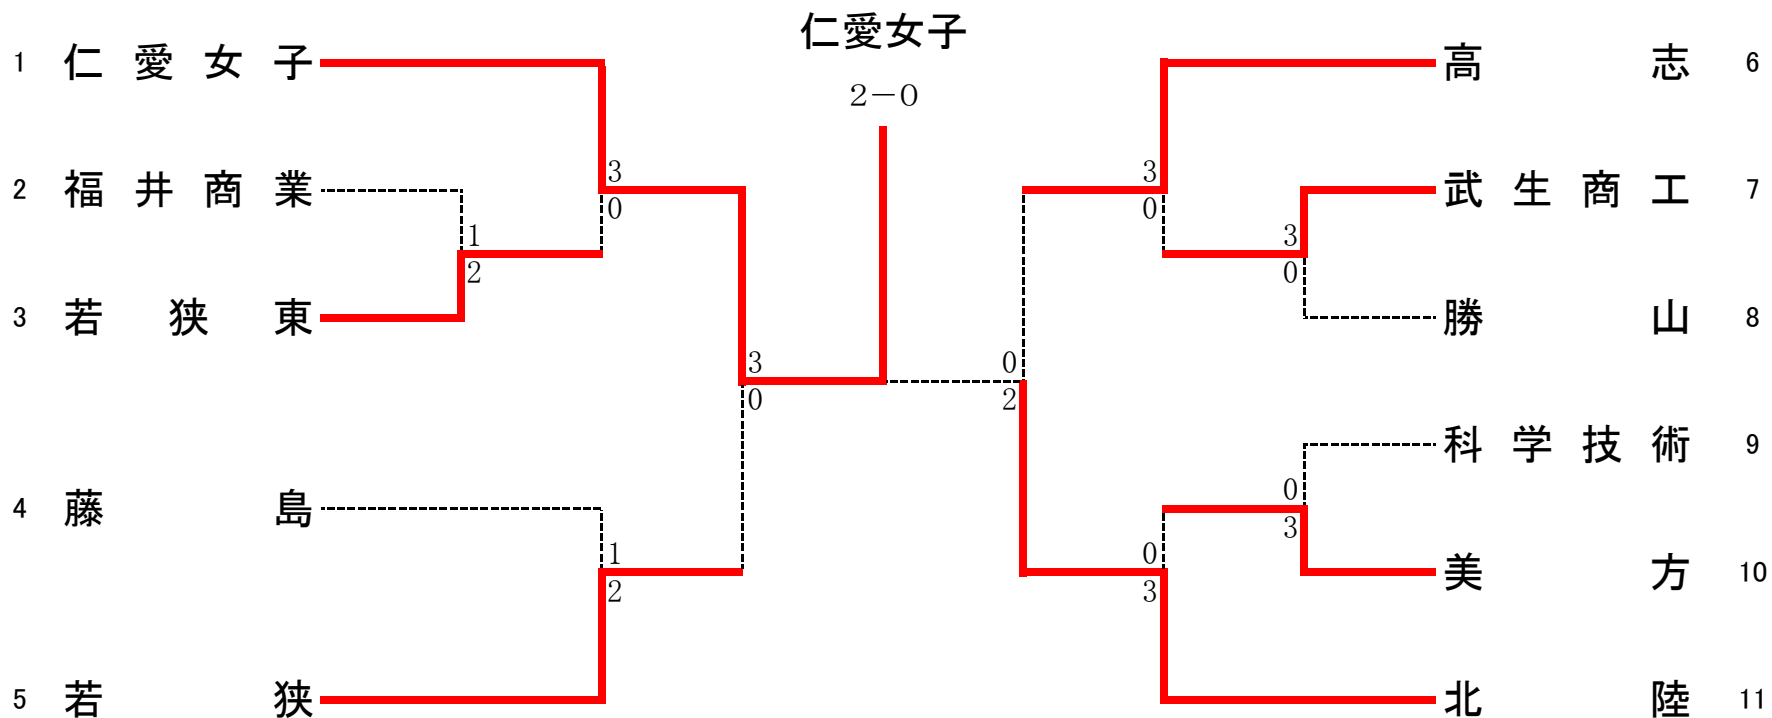

令和8年度 春季総体

春季総体テニス競技
わかばテニスコート
令和8年6月4日

<女子団体>

<3位決定戦>

令和8年度 春季総体 テニス競技 女子団体 対戦一覧

1R1	2	福井商業	1-2	若狭東	3
D1	古市萌々子②	2-6	2-6	浅田陽奈乃③	坪内梨桜③
	津田美空②				
S1	岡田夏芽①	6-2		木崎優③	
S2	富田夢乃③	2-6		塚本遥々香③	

1R2	7	武生商工	3-0	勝山	8
D1	坂東紗里②	6-3	6-3	中村実結乃①	酒井柚季①
	荒川瑞稀②				
S1	村松奏②	6-4		朝日向莉胡②	
S2	山口粹②	6-1		牧野理花①	