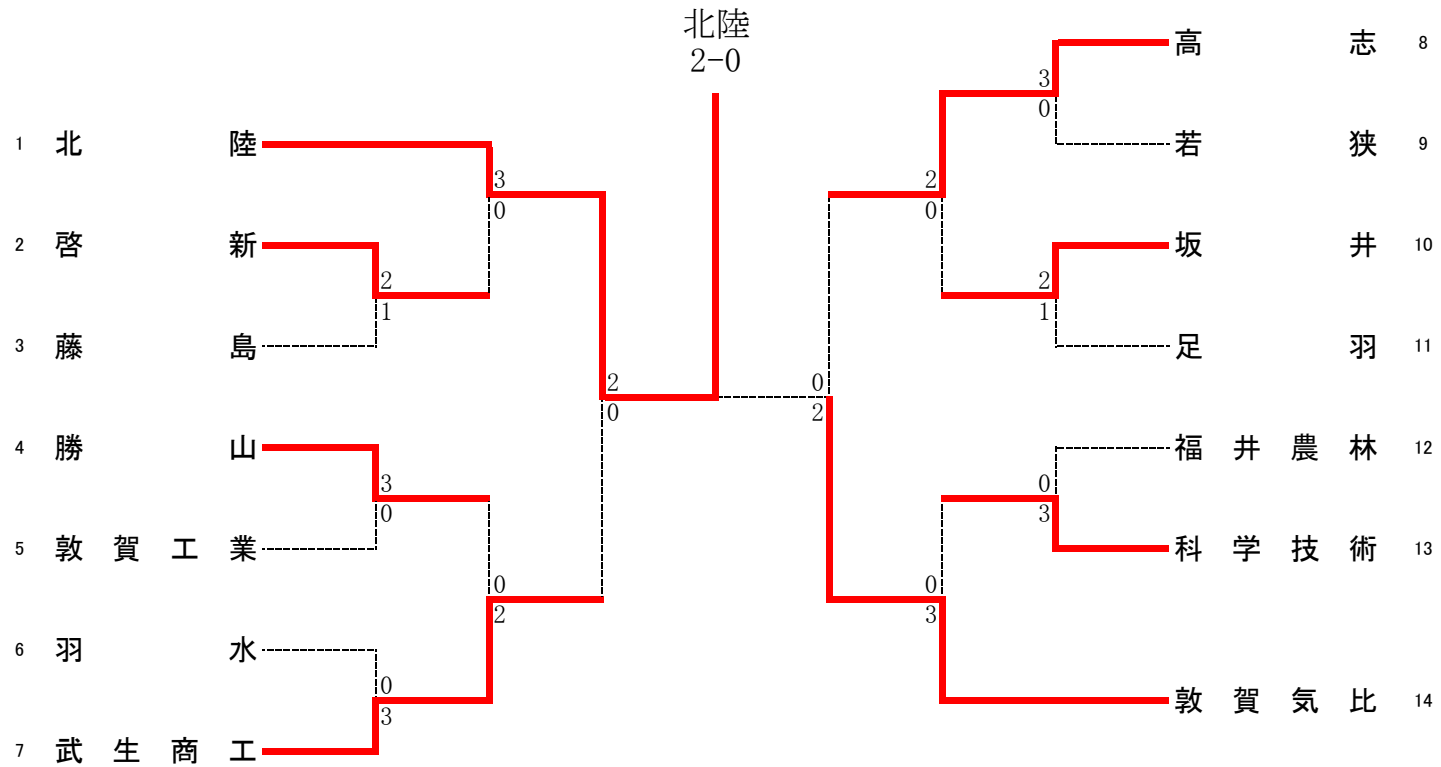

男子団体

春季総体テニス競技  
福井運動公園県営テニス場  
令和8年6月4日

< 3位決定戦 >

令和8年度 春季総体 テニス競技 男子団体 対戦一覧

1R1	2	啓新	2-1	藤島	3
D1	岩泉賢人③	2-6	2-1	下矢陽生①	3
	西尾優輝③			白崎佑晴①	
S1	塚田惇平③	6-0		山崎佳介③	
S2	織田柗太③	6-4		川畑晴人②	

1R2	4	勝山	3-0	敦賀工業	5
D1	鳥山詢生③	6-3	3-0	竹井鳳星③	5
	仲村悦朗③			武藤夏都②	
S1	三屋孝介③	7-6(3)		中野寿哉②	
S2	平泉壮一郎①	6-0		前田健勝③	