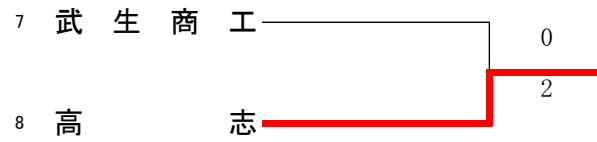

男子団体

春季総体テニス競技  
福井運動公園県営テニス場  
令和8年6月4日

< 3位決定戦 >

令和8年度 春季総体 テニス競技 男子団体 対戦一覧

1R1	2	啓新	2-1	藤島	3
D1	岩泉賢人③	2-6	2-1	下矢陽生①	3
	西尾優輝③			白崎佑晴①	
S1	塚田惇平③	6-0		山崎佳介③	
S2	織田柗太③	6-4		川畑晴人②	

1R2	4	勝山	3-0	敦賀工業	5
D1	鳥山詢生③	6-3	3-0	竹井鳳星③	5
	仲村悦朗③			武藤夏都②	
S1	三屋孝介③	7-6(3)		中野寿哉②	
S2	平泉壮一郎①	6-0		前田健勝③	